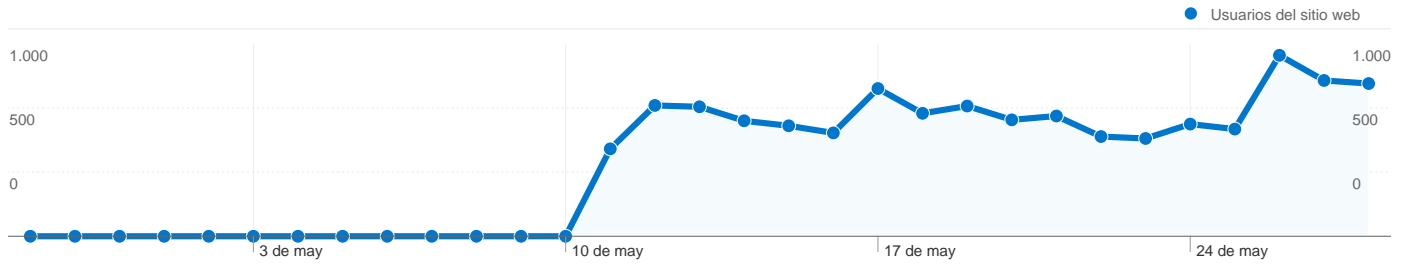

Uso del sitio

16.257 Visitas

57,48% Porcentaje de rebote

39.897 Páginas vistas

00:03:30 Promedio de tiempo en el sitio

2,45 Páginas/visita

30,28% Porcentaje de visitas nuevas

Visión general de usuarios

Usuarios del sitio web
4.931

Gráfico de visitas por ubicación

Visión general de las fuentes de tráfico

- **Tráfico directo**
8.776,00 (53,98%)
- **Motores de búsqueda**
6.826,00 (41,99%)
- **Sitios web de referencia**
655,00 (4,03%)

Visión general de usuarios

En comparación con: Sitio

4.931 usuarios han visitado este sitio.

16.257 Visitas

4.931 Usuario único absoluto

39.897 Páginas vistas

2,45 Promedio de páginas vistas

00:03:30 Tiempo en el sitio

Gráfico de visitas por ubicación

En comparación con: Sitio

16.257 visitas provinieron de 27 países/territorios.

Uso del sitio

| País/territorio | Visitas | Páginas/visita | Promedio de tiempo en el sitio | Porcentaje de visitas nuevas | Porcentaje de rebote |
|-----------------|---------|----------------|--------------------------------|------------------------------|----------------------|
| Argentina | 15.803 | 2,46 | 00:03:31 | 30,01% | 57,20% |
| Spain | 288 | 2,30 | 00:02:43 | 26,04% | 64,24% |
| Peru | 22 | 1,14 | 00:00:39 | 100,00% | 86,36% |
| Brazil | 18 | 2,44 | 00:03:37 | 22,22% | 50,00% |
| France | 17 | 2,82 | 00:03:02 | 17,65% | 58,82% |
| Mexico | 16 | 1,62 | 00:01:42 | 100,00% | 81,25% |
| Italy | 16 | 1,31 | 00:01:03 | 18,75% | 81,25% |
| United States | 11 | 1,64 | 00:02:34 | 100,00% | 63,64% |
| Ecuador | 11 | 1,55 | 00:03:12 | 36,36% | 63,64% |
| Canada | 10 | 3,10 | 00:11:37 | 30,00% | 40,00% |