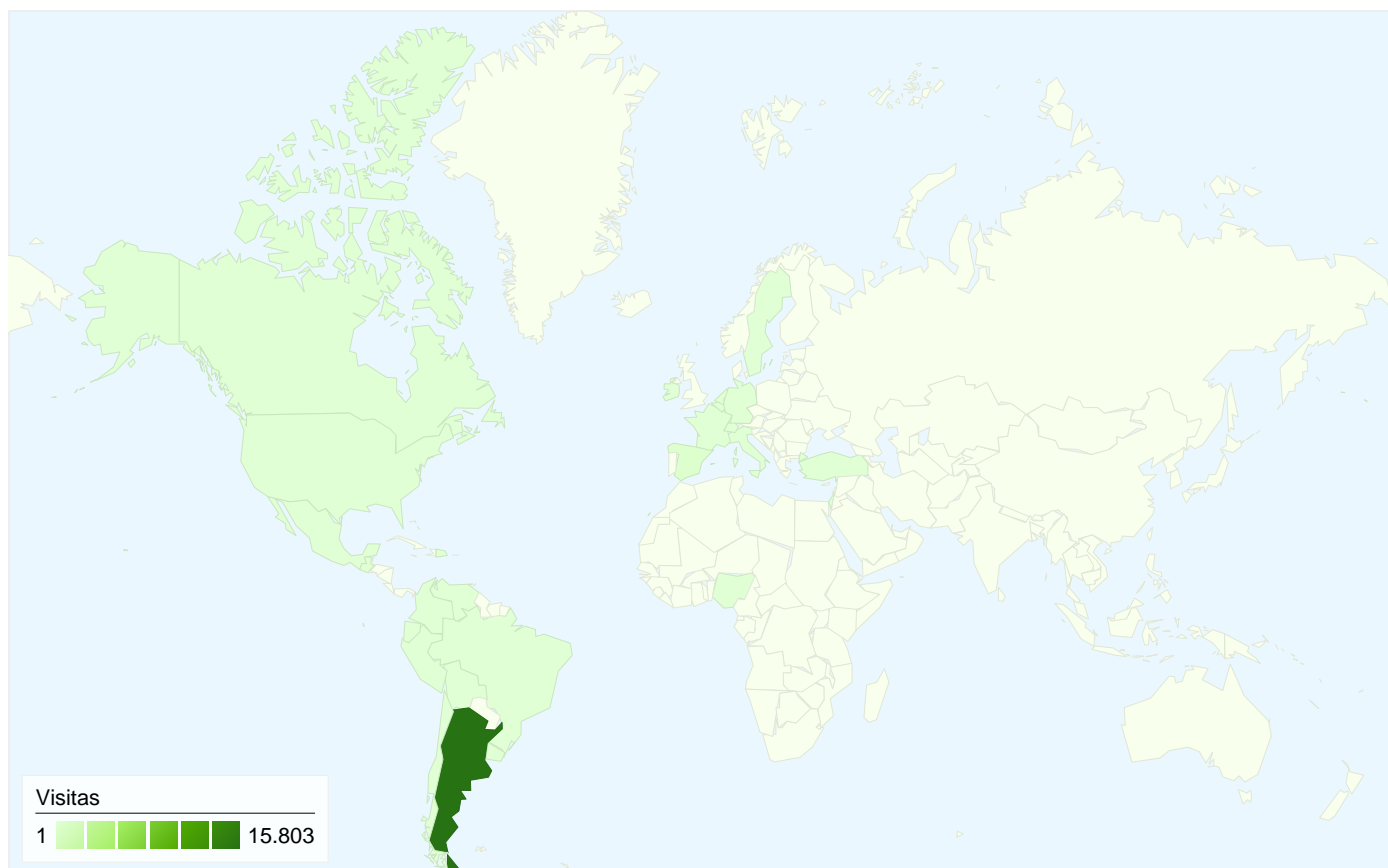

Usuarios del sitio web
4.931

Gráfico de visitas por ubicación

Visión general de las fuentes de tráfico

- **Tráfico directo**
8.776,00 (53,98%)
- **Motores de búsqueda**
6.826,00 (41,99%)
- **Sitios web de referencia**
655,00 (4,03%)

Visión general de las fuentes de tráfico

28/04/2010 - 28/05/2010

En comparación con: Sitio

Todas las fuentes de tráfico han enviado un total de 16.257 visitas.

-  **53,98%** Tráfico directo
-  **4,03%** Sitios web de referencia
-  **41,99%** Motores de búsqueda

- **Tráfico directo**
8.776,00 (53,98%)
- **Motores de búsqueda**
6.826,00 (41,99%)
- **Sitios web de referencia**
655,00 (4,03%)

Fuentes de tráfico principales

| Fuentes | Visitas | Porcentaje de visitas |
|------------------------------|---------|-----------------------|
| (direct) ((none)) | 8.776 | 53,98% |
| google (organic) | 6.269 | 38,56% |
| search (organic) | 373 | 2,29% |
| aliciavive.com.ar (referral) | 225 | 1,38% |
| pozodelmollevive.com.ar | 192 | 1,18% |

Gráfico de visitas por ubicación

En comparación con: Sitio

16.257 visitas provinieron de 27 países/territorios.

Uso del sitio

| País/territorio | Visitas | Páginas/visita | Promedio de tiempo en el sitio | Porcentaje de visitas nuevas | Porcentaje de rebote |
|-----------------|---------|----------------|--------------------------------|------------------------------|----------------------|
| Argentina | 15.803 | 2,46 | 00:03:31 | 30,01% | 57,20% |
| Spain | 288 | 2,30 | 00:02:43 | 26,04% | 64,24% |
| Peru | 22 | 1,14 | 00:00:39 | 100,00% | 86,36% |
| Brazil | 18 | 2,44 | 00:03:37 | 22,22% | 50,00% |
| France | 17 | 2,82 | 00:03:02 | 17,65% | 58,82% |
| Mexico | 16 | 1,62 | 00:01:42 | 100,00% | 81,25% |
| Italy | 16 | 1,31 | 00:01:03 | 18,75% | 81,25% |
| United States | 11 | 1,64 | 00:02:34 | 100,00% | 63,64% |
| Ecuador | 11 | 1,55 | 00:03:12 | 36,36% | 63,64% |
| Canada | 10 | 3,10 | 00:11:37 | 30,00% | 40,00% |