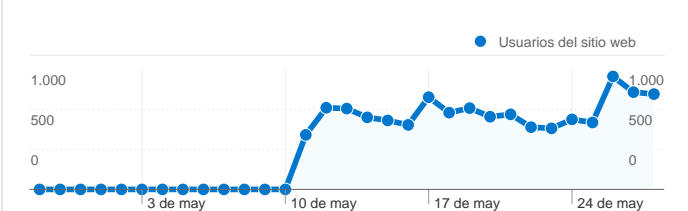

Uso del sitio

16.257 Visitas

57,48% Porcentaje de rebote

39.897 Páginas vistas

00:03:30 Promedio de tiempo en el sitio

2,45 Páginas/visita

30,28% Porcentaje de visitas nuevas

Visión general de usuarios

Usuarios del sitio web
4.931

Gráfico de visitas por ubicación

Visión general de las fuentes de tráfico

- **Tráfico directo**
8.776,00 (53,98%)
- **Motores de búsqueda**
6.826,00 (41,99%)
- **Sitios web de referencia**
655,00 (4,03%)

Visión general de usuarios

En comparación con: Sitio

4.931 usuarios han visitado este sitio.

16.257 Visitas

4.931 Usuario único absoluto

39.897 Páginas vistas

2,45 Promedio de páginas vistas

00:03:30 Tiempo en el sitio

1 - 10 de 27

Visión general del contenido

En comparación con: Sitio

Las páginas de este sitio se han visitado un total de 39.897 veces.

39.897 Páginas vistas

33.202 Visitas únicas

57,48% Porcentaje de rebote