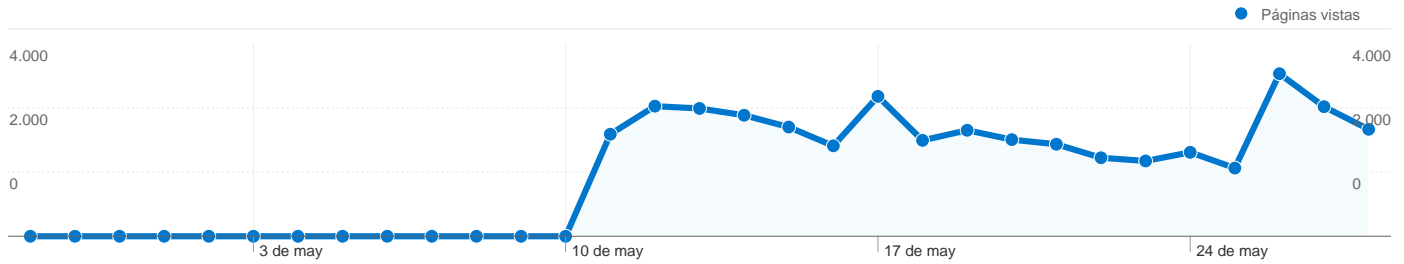

Gráfico de visitas por ubicación

En comparación con: Sitio

16.257 visitas provinieron de 27 países/territorios.

Uso del sitio

| País/territorio | Visitas | Páginas/visita | Promedio de tiempo en el sitio | Porcentaje de visitas nuevas | Porcentaje de rebote |
|-----------------|---------|----------------|--------------------------------|------------------------------|----------------------|
| Argentina | 15.803 | 2,46 | 00:03:31 | 30,01% | 57,20% |
| Spain | 288 | 2,30 | 00:02:43 | 26,04% | 64,24% |
| Peru | 22 | 1,14 | 00:00:39 | 100,00% | 86,36% |
| Brazil | 18 | 2,44 | 00:03:37 | 22,22% | 50,00% |
| France | 17 | 2,82 | 00:03:02 | 17,65% | 58,82% |
| Mexico | 16 | 1,62 | 00:01:42 | 100,00% | 81,25% |
| Italy | 16 | 1,31 | 00:01:03 | 18,75% | 81,25% |
| United States | 11 | 1,64 | 00:02:34 | 100,00% | 63,64% |
| Ecuador | 11 | 1,55 | 00:03:12 | 36,36% | 63,64% |
| Canada | 10 | 3,10 | 00:11:37 | 30,00% | 40,00% |

1 - 10 de 27

Visión general del contenido

En comparación con: Sitio

Las páginas de este sitio se han visitado un total de 39.897 veces.

39.897 Páginas vistas

33.202 Visitas únicas

57,48% Porcentaje de rebote