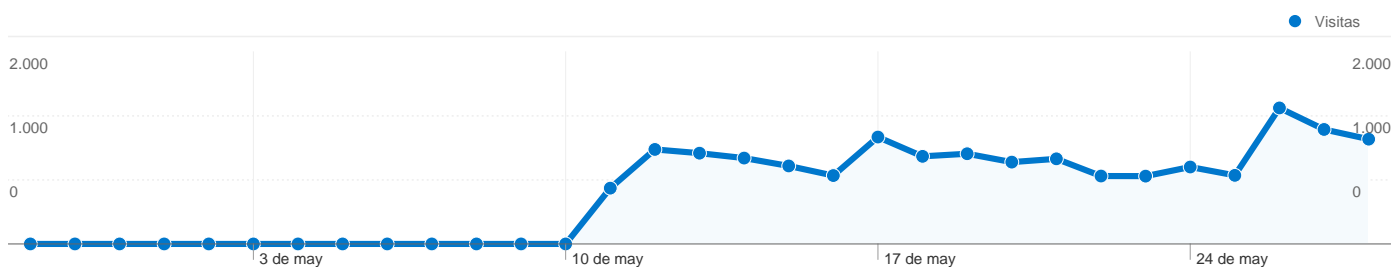

Uso del sitio

16.257 Visitas

57,48% Porcentaje de rebote

39.897 Páginas vistas

00:03:30 Promedio de tiempo en el sitio

2,45 Páginas/visita

30,28% Porcentaje de visitas nuevas

Visión general de usuarios

Visión general de usuarios

En comparación con: Sitio

4.931 usuarios han visitado este sitio.

16.257 Visitas

4.931 Usuario único absoluto

39.897 Páginas vistas

2,45 Promedio de páginas vistas

00:03:30 Tiempo en el sitio

Visión general de las fuentes de tráfico

28/04/2010 - 28/05/2010

En comparación con: Sitio

Todas las fuentes de tráfico han enviado un total de 16.257 visitas.

-  **53,98%** Tráfico directo
-  **4,03%** Sitios web de referencia
-  **41,99%** Motores de búsqueda